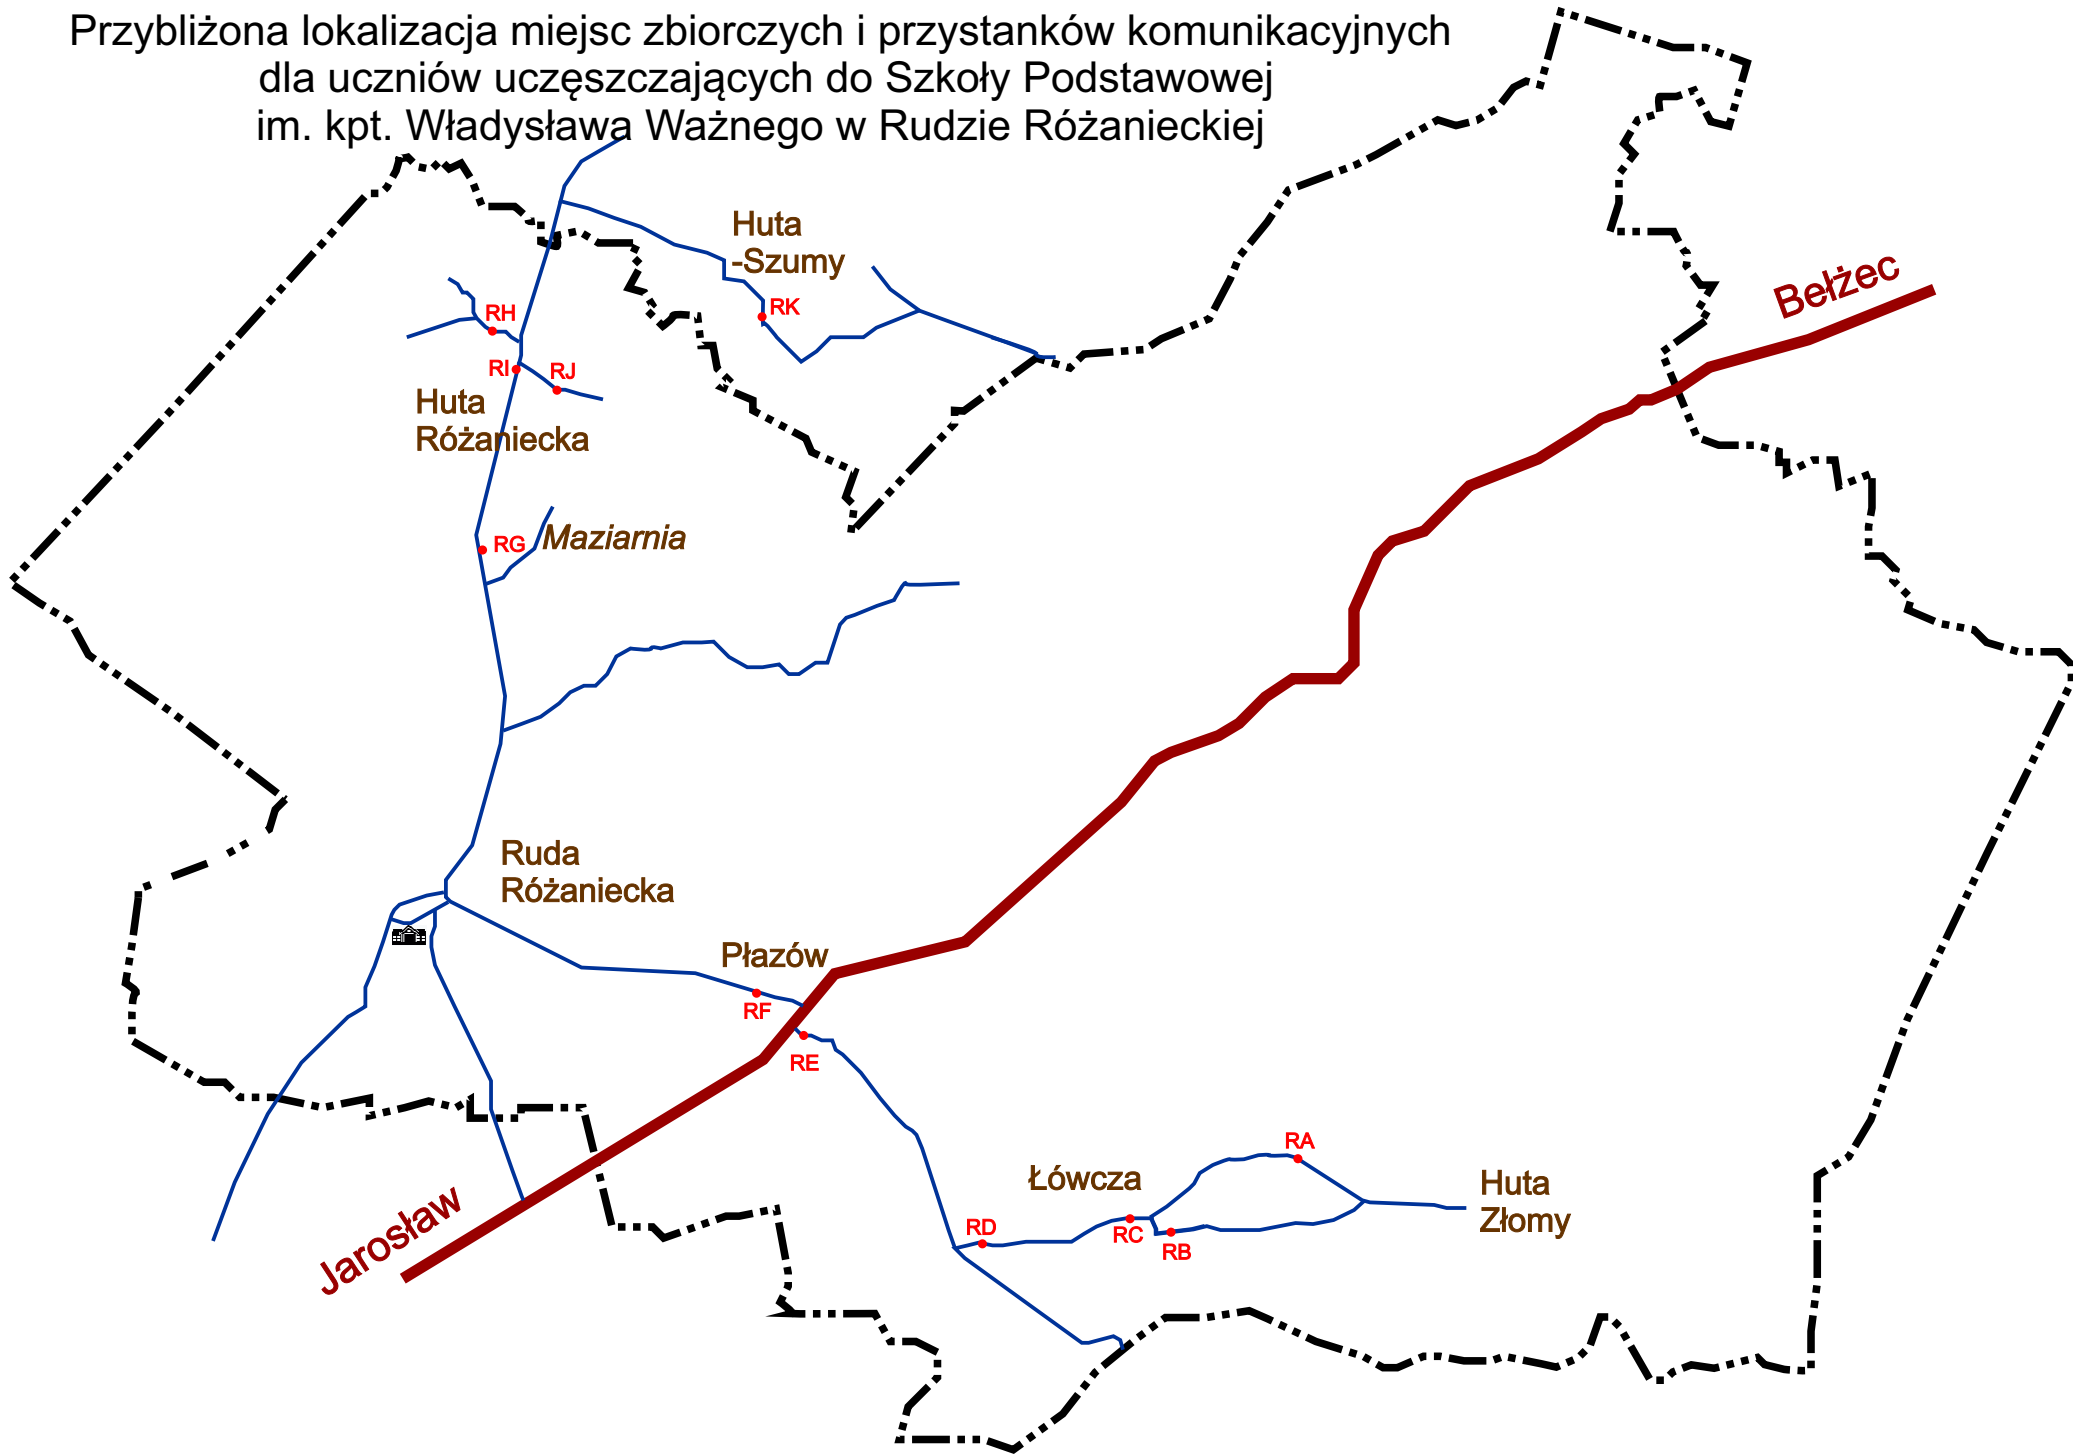

Harmonogram przyjazdów i odjazdów wraz przewidywaną liczbą uczniów
 Szkoła Podstawowa im. Św. Brata Alberta w Narolu

Oznaczenie	Miejscowość	Przyjazd do szkoły najpóźniej 7:50	Odjazd ze szkoły 12:45	Odjazd ze szkoły 14:35 do 15:00
NI;NH;NG	Lipie	21	7	14
NJ;NK;NJ	Jędrzejówka	31	13	18
NE	Kadłubiska	20	8	12
NA;NB;NC;N D	Narol-Wieś, ul. Armii Krajowej i ul. Pałacowa	35	13	22
NT	Płazów	15	4	11
NM;NN;NO;N P;NR;NS	Łówcza	5	0	5
NU	Paary	2	1	1

Przybliżona lokalizacja miejsc zbiorczych i przystanków komunikacyjnych
dla uczniów uczęszczających do Szkoły Podstawowej
im. Św. Brata Alberta w Narolu

Harmonogram przyjazdów i odjazdów wraz przewidywaną liczbą uczniów
Zespół Szkół w Rudzie Różanieckiej

Miejscowość	Przyjazd do szkoły najpóźniej 7:50	Odjazd ze szkoły 12:40	Odjazd ze szkoły 14:25
Łówcza	20	15	5
Płazów	14	5	9
Maziarnia	5	12	22
Huta Różaniecka	23		
Huta Szumy	6		

Przybliżona lokalizacja miejsc zbiorczych i przystanków komunikacyjnych dla uczniów uczęszczających do Szkoły Podstawowej im. kpt. Władysława Ważnego w Rudzie Różanieckiej

Harmonogram przyjazdów i odjazdów wraz przewidywaną liczbą uczniów
 Szkoła Podstawowa w Łukawicy

Miejscowość	Przyjazd do szkoły najpóźniej 7:50	Odjazd ze szkoły 12:45	Odjazd ze szkoły 14:40
Huta Złomy	11	3	5
Dębiny	18	11	8
Wola Wielka - Jacków ogród	3	8	3
Wola Wielka - Brzezinki	8		
Bieniaszówka	15	7	8
Chlewiska	24	16	8
Wola Wielka - szkoła	12	12	20
Wola Wielka - świetlica	10		
Wola Wielka - krzyżówka	8		