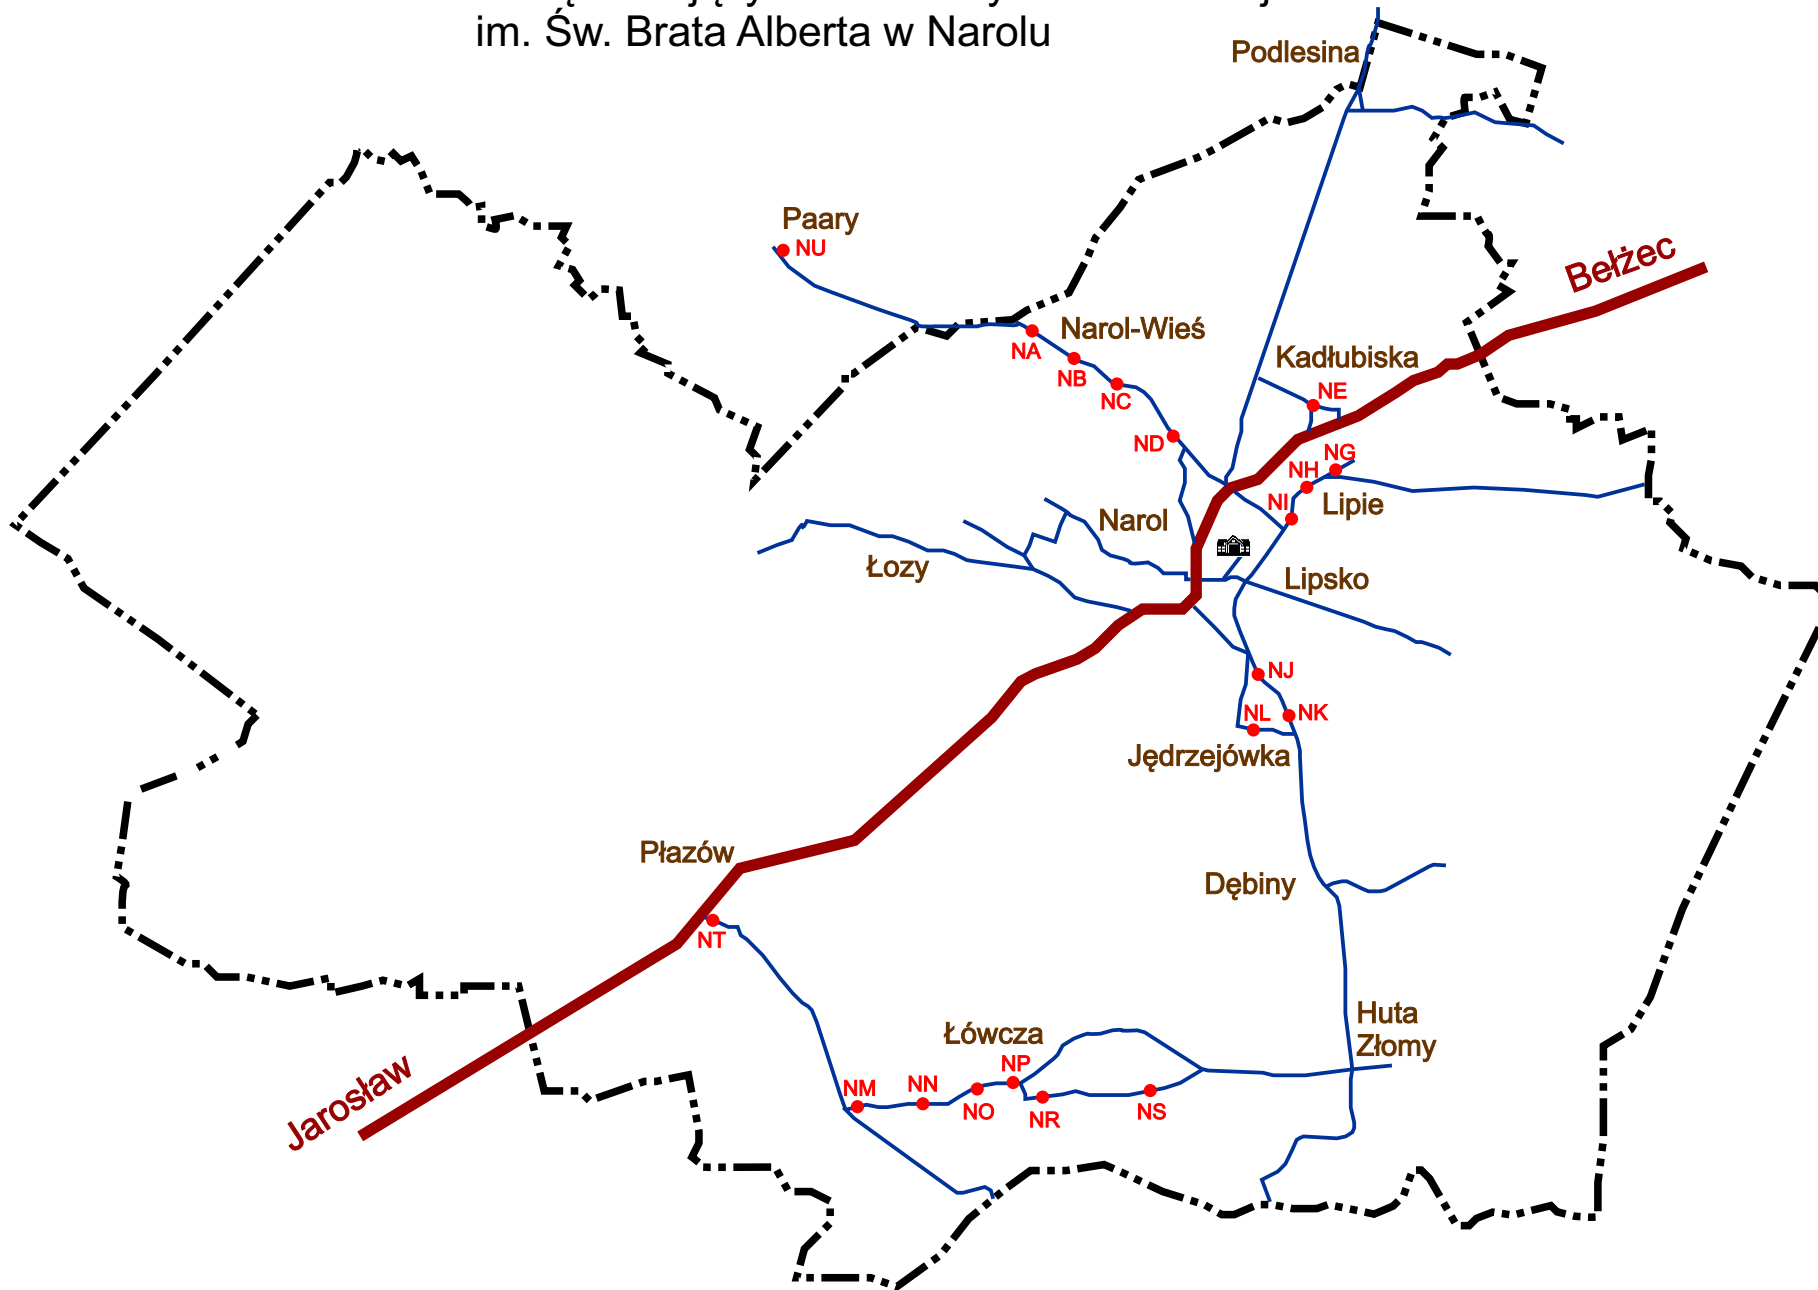

Harmonogram przyjazdów i odjazdów wraz przewidywaną liczbą uczniów
 Szkoła Podstawowa im. Św. Brata Alberta w Narolu

Oznaczenie	Miejscowość	Przyjazd do szkoły najpóźniej 7:50	Odjazd ze szkoły 12:45	Odjazd ze szkoły 14:35 do 15:00
NI;NH;NG	Lipie	21	7	14
NJ;NK;NJ	Jędrzejówka	31	13	18
NE	Kadłubiska	20	8	12
NA;NB;NC;N D	Narol-Wieś, ul. Armii Krajowej i ul. Pałacowa	35	13	22
NT	Płazów	15	4	11
NM;NN;NO;N P;NR;NS	Łówcza	5	0	5
NU	Paary	2	1	1

Przybliżona lokalizacja miejsc zbiorczych i przystanków komunikacyjnych
dla uczniów uczęszczających do Szkoły Podstawowej
im. Św. Brata Alberta w Narolu

Harmonogram przyjazdów i odjazdów wraz przewidywaną liczbą uczniów
Zespół Szkół w Rudzie Różanieckiej

Miejscowość	Przyjazd do szkoły najpóźniej 7:50	Odjazd ze szkoły 12:40	Odjazd ze szkoły 14:25
Łówcza	20	15	5
Płazów	14	5	9
Maziarnia	5	12	22
Huta Różaniecka	23		
Huta Szumy	6		

Przybliżona lokalizacja miejsc zbiorczych i przystanków komunikacyjnych dla uczniów uczęszczających do Szkoły Podstawowej im. kpt. Władysława Ważnego w Rudzie Różanieckiej

Harmonogram przyjazdów i odjazdów wraz przewidywaną liczbą uczniów
 Szkoła Podstawowa w Łukawicy

Miejscowość	Przyjazd do szkoły najpóźniej 7:50	Odjazd ze szkoły 12:45	Odjazd ze szkoły 14:40
Huta Złomy	11	3	5
Dębiny	18	11	8
Wola Wielka - Jacków ogród	3	8	3
Wola Wielka - Brzezinki	8		
Bieniaszówka	15	7	8
Chlewiska	24	16	8
Wola Wielka - szkoła	12	12	20
Wola Wielka - świetlica	10		
Wola Wielka - krzyżówka	8		